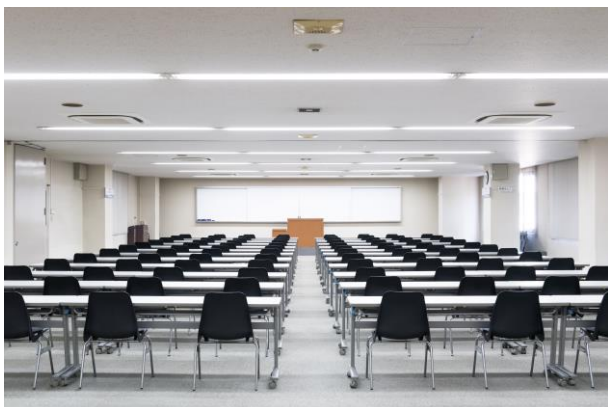

## □第 2・3 会議室

定員 112 名(最大で 168 名)

広さ 284 m<sup>2</sup>(86 坪)

大規模の会議やセミナー等に最適です！