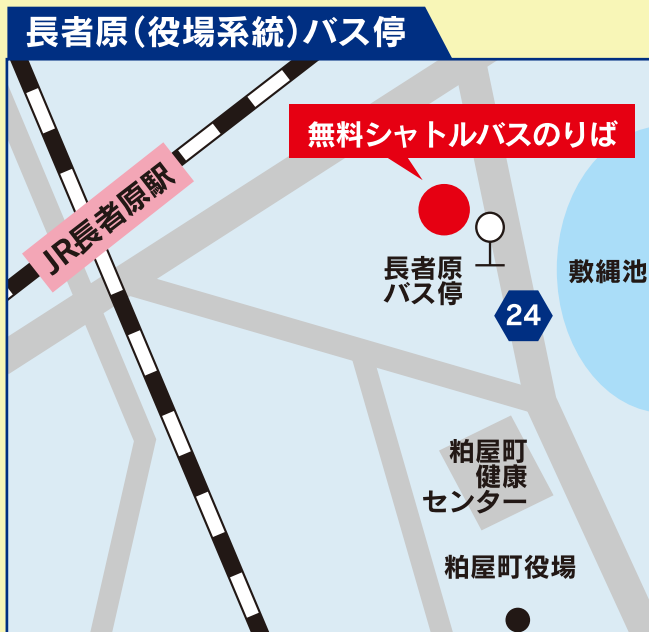

LINE公式アカウント

お友達登録で当日ガラポン(1等は10,000円)引けるよ

TEL: 092-622-2711

無料シャトルバス案内マップ

運行時間 / 7:30~16:30 (20~30分間隔で運行いたします)

※道路の混雑状況によっては遅れが生じる場合がありますので、ご了承ください。

流通センター内の道路は全て駐車禁止です。短時間の路上駐車でも取締りの対象となります。

まちに、夢を描こう。