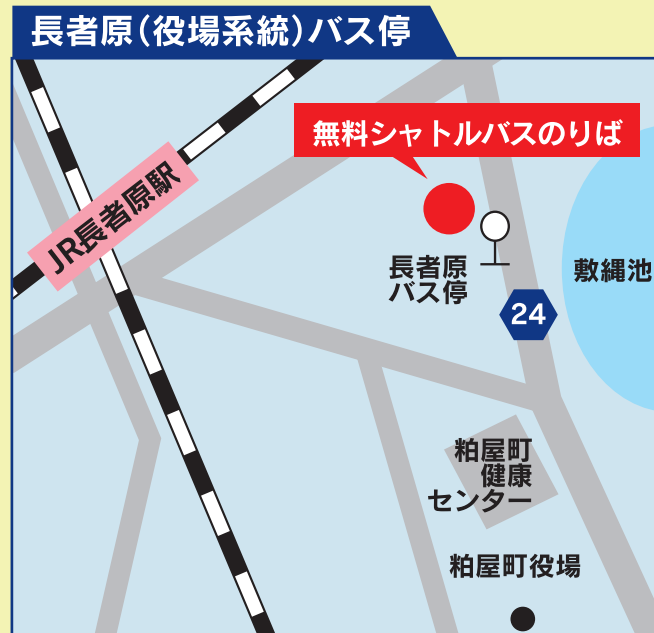

Welcome!
卸センター地区では、地域の皆様に「買い物いただけるお店」が増えています。
2018年4月から、都市計画変更が行われました。
Let's go shopping
JR博多駅より車で約15分 福岡ICより車で約4分 福岡空港より車で約10分
協同組合福岡卸センター
協同組合オロシウムFUKUOKA
〒813-0034 福岡市東区多の津1丁目7-1
TEL:092-622-2711 FAX:092-622-2700
E-mail: oroshi@mocha.ocn.ne.jp

エンジェルアイ(株)
福岡市東区多の津1-10-1
TEL:092-626-5850

SUNDAY
福岡県・山口県
総発行部数 120万部
毎週土曜日発行
無料宅配フリーペーパー
http://sunday-web.net

株式会社 スギヤマ
〒813-0034 福岡市東区多の津4丁目5番13号
TEL:092-611-0200
FAX:092-611-6621
http://www.sugiyama-s.co.jp

運行時間 / 7:30~16:30 (20~30分間隔で運行いたします)

※道路の混雑状況によっては遅れが生じる場合がありますので、ご了承ください。
 ※筥崎宮駐車場・創価学会駐車場はございませんので、公共交通機関または無料シャトルバスをご利用ください。

流通センター内の道路は全て駐車禁止です。
 短時間の路上駐車でも取締りの対象となります。

まさに、夢を描こう。貸切バスのご用命は (研修旅行・慰安旅行など) 西鉄土井営業所 092-691-2903